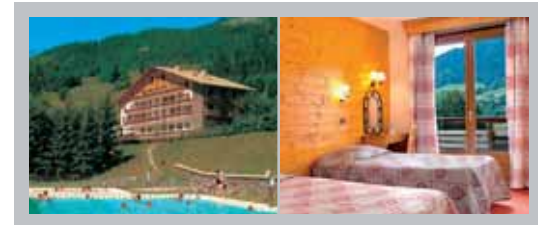

LES CHALETS DU PARIAND

Hôtel Club - 16 appartements (4 pers.)
de 79 € à 129 € - 57 chambres.

	Hiver / Winter	Été / Summer
	79 € à 139 €	
1/2	49 € à 79 €	
PC	59 € à 89 €	

939, route du Villaret - BP109
Tél. 33 (0)4 50 21 11 14 - Fax : 33 (0)4 50 21 58 00
prariand@vacancesbleues.com - www.vacancesbleues.com

99 K4