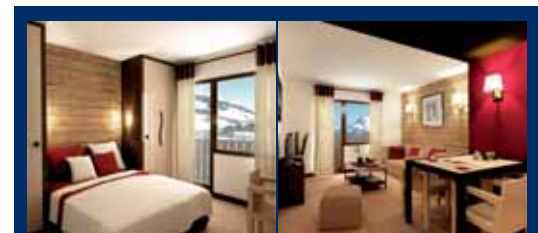

CHÂTEAU ET RÉSIDENCE L'ARBOISIE (en prévision d'homologation)

70 chambres et suites (2/10 pers.).
Restaurant - "Bar lounge". Prestations hôtelières.

	Hiver / Winter	Été / Summer
Nuit	135 € à 829 €	109 € à 358 €

541, Route du Gollet
Tél. 33 (0)1 56 61 58 42 - Fax : 33 (0)1 56 61 58 49
megeve@mysuiteapparthotels.com
www.mysuiteapparthotels.com

95 C4