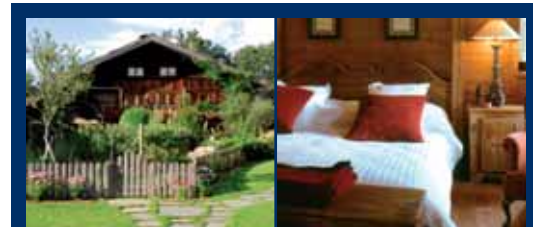

LA FERME DE PASSY

10 pers.
De 7 500 € à 17 500 €

Fermes de Marie
163, Chemin de Riante Colline
Tél. 33 (0)4 50 93 03 10
Fax : 33 (0)4 50 93 09 84
contact@fermesdemarie.com
www.c-h-m.com

88 I4